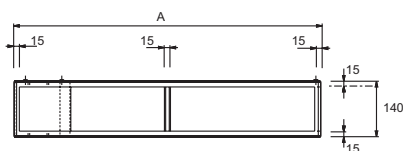

E6D003

Коллекция: ПРОФЕССИОНАЛЬНОЕ ОБОРУДОВАНИЕ

Отделки*:

00 - Белый

Технические характеристики

- РАЗМЕРЫ (CM): 170 x 170 см
- МАТЕРИАЛ: Дерево
- СТУПЕНЬКА: 0
- ВЕС: 5 кг
- АКССЕСУАРЫ: Ступенька
- СЛИВ: 0

Общая информация

Mm	E6D120	E6D001	E6D003	E6D005
A	563	663	763	863
B	440	540	640	740

Спецификация продукта: Деревянная ступенька. E6D003. Коллекция: ПРОФЕССИОНАЛЬНОЕ ОБОРУДОВАНИЕ. РАЗМЕРЫ (CM): 170 x 170 см. ВЕС: 5 кг. МАТЕРИАЛ: Дерево. АКССЕСУАРЫ: Ступенька. СТУПЕНЬКА: 0. СЛИВ: 0.