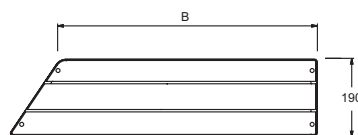

E6D003

Коллекция: ПРОФЕССИОНАЛЬНОЕ ОБОРУДОВАНИЕ

Отделки*:

00 - Белый

Технические характеристики

- РАЗМЕРЫ (CM): 170 x 170 см
- МАТЕРИАЛ: Дерево
- СТУПЕНЬКА: 0
- ВЕС: 5 кг
- АКССЕСУАРЫ: Ступенька
- СЛИВ: 0

Общая информация

Mm	E6D120	E6D001	E6D003	E6D005
A	563	663	763	863
B	440	540	640	740

Спецификация продукта: Деревянная ступенька. E6D003. Коллекция: ПРОФЕССИОНАЛЬНОЕ ОБОРУДОВАНИЕ. РАЗМЕРЫ (CM): 170 x 170 см. ВЕС: 5 кг. МАТЕРИАЛ: Дерево. АКССЕСУАРЫ: Ступенька. СТУПЕНЬКА: 0. СЛИВ: 0.